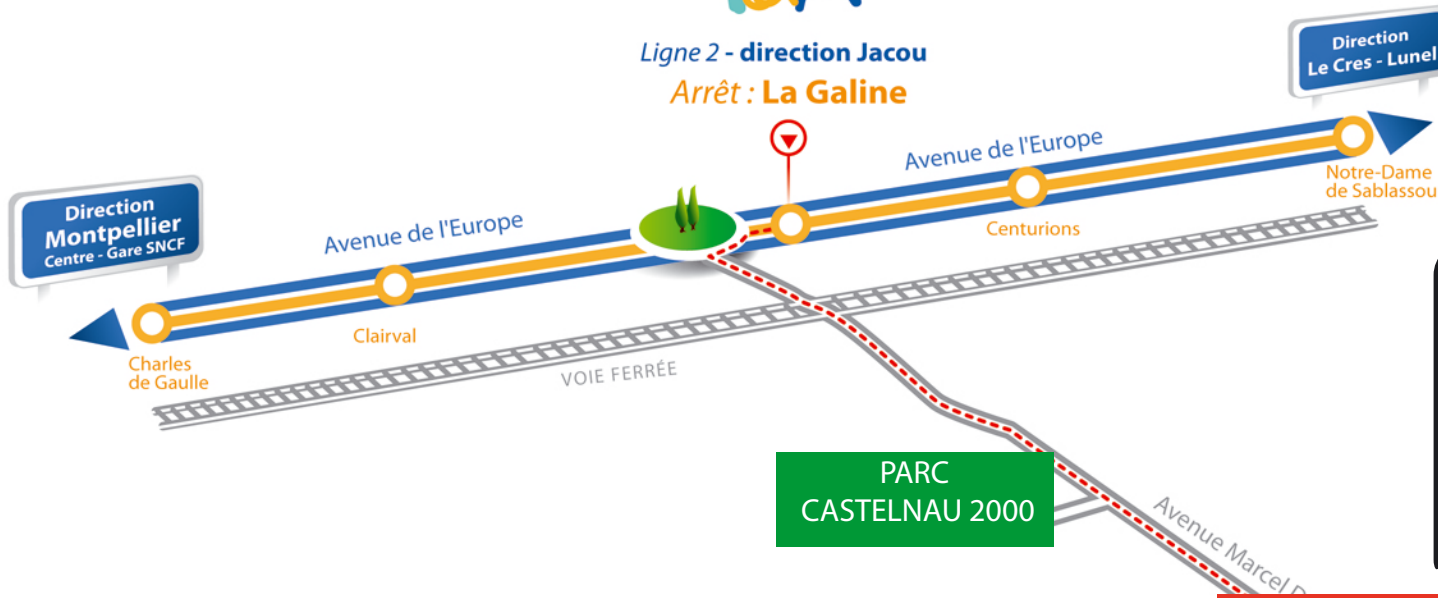

Ligne 2 - direction Jacou
Arrêt : La Galine

PARC CASTELNAU 2000

COORDONEES GPS
ENTRER > AVENUE MARCEL DASSAULT
34170 CASTELNAU-LE-LEZ

199 Le Millenaire
Rue Hélène Boucher
L'Espace Entreprise
Centre d'Affaires